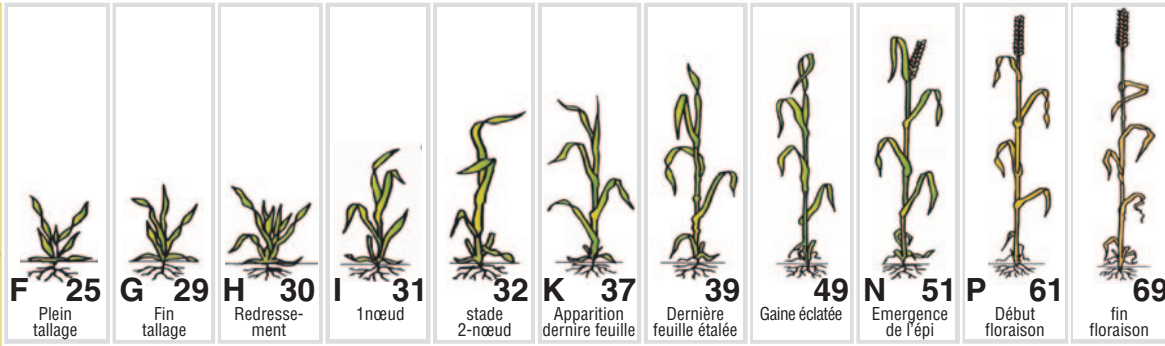

Céréales

Maladies

Notes

Stratégies de fongicides

1 application dans le blé, orge, seigle, triticale

2 applications dans le blé, orge, seigle, triticale

Fusarioses de l'épi du blé

Piétin verse	Oïdium	Rouille	Septoria	Rhynchosporium	Helminthosporium	Grillures (PLS+RCC) / taches de pollen	Taches de feuilles (DTR)	Fusarioses de l'épi
	•	•	•	•	•	•	•	
	•	•	•	•	•	•	•	
								•

Ajouter Silwet L-77 à 0,1 l/ha à chaque application pour les volumes de bouillies réduits (100-150 l) améliore la distribution de la matière active.

Absolut 1-1,25 l/ha

Comfort 1,25 l/ha

Absolut 1-1,25 l/ha